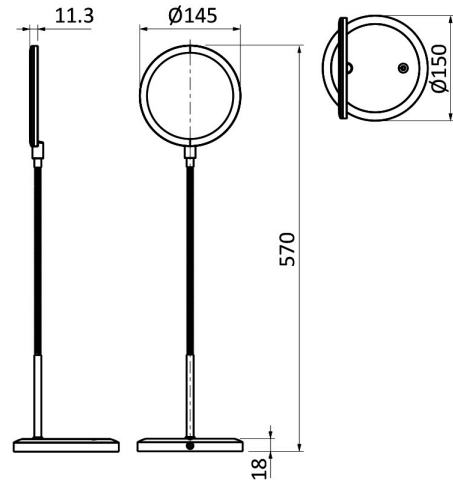

Braytron

TEKNİK VERİ SAYFASI

MODEL BK01-01310

AÇIKLAMA BRY-LB131-7W-WHT-5000K-DESK LAMP

BRAYTRON SRL

MUNICIPIUL BUCUREȘTI, SECTOR 6, BLD. IULIU MANIU, NR.616, CORP B, ET.1,BUCUREȘTI, Sector 6(RO)
info@braytron.com
www.braytron.com

Sayfa 1 / 2

Genel Özellikler

Model No	: BK01-01310
Üst Kategori	: Dekoratif LED
Alt Kategori	: LED Masa Lambası
Tür	: Desk
Gövde Rengi	: White
Lamba Şekli	: Non-Directional
Kısılabilir	: Dimmable
Işık Kaynağı	: LED
Garanti	: 2 Years
Class	: Class II
IP	: IP20

Ürün Özellikleri

Watt Gücü	: 7
Renk Sıcaklığı	: 5000K
Quse Lümen	: 580
Renk Geriverim İndeksi (CRI)	: ≥ 80
Enerji Verimlilik Seviyesi	: G
Işın Açısı	: 120°

Elektriksel Özellikler

Lifetime	: 20000 h
Voltaj	: 12VDC
Güç Faktörü	: $>0,5$
Material	: ABS
Çalışma Sıcaklığı	: -20°C ~ +40°C

Ölçüler & Ağırlık

Ürün Uzunluğu	: 150 mm
Ürün Genişliği	: 150 mm
Ürün Yüksekliği	: 570 mm
Ürün Ağırlığı	: 840 gr

Paketleme Bilgileri

Net Ağırlık	: 5,04 kgs
Brüt Ağırlık	: 6,45 kgs
Koli Adet Bilgisi	: 6
Uzunluk	: 500 mm
Genişlik	: 340 mm
Yükseklik	: 315 mm
Barkod	: 5949097722431