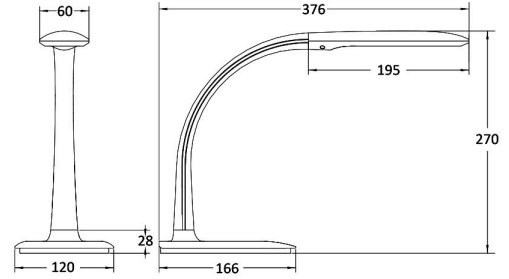

Braytron

TEKNİK VERİ SAYFASI

MODEL BK01-01411

AÇIKLAMA BRY-LB132-7W-BLC-5000K-DESK LAMP

BRAYTRON SRL

MUNICIPIUL BUCUREȘTI, SECTOR 6, BLD. IULIU MANIU, NR.616, CORP B, ET.1,BUCUREȘTI, Sector 6(RO)
info@braytron.com
www.braytron.com