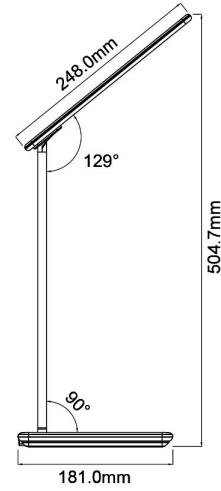

Braytron

TEKNİK VERİ SAYFASI

MODEL

BK01-02681

AÇIKLAMA

BRY-LB145-5W-BLC-CCT TUNABLE-DESK LAMP

BRAYTRON SRL

MUNICIPIUL BUCUREȘTI, SECTOR 6, BLD. IULIU MANIU, NR.616, CORP B, ET.1,BUCUREȘTI, Sector 6(RO)
info@braytron.com
www.braytron.com