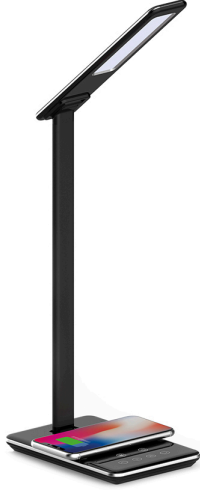

Braytron

TEKNİK VERİ SAYFASI

MODEL

BK01-02681

AÇIKLAMA

BRY-LB145-5W-BLC-CCT TUNABLE-DESK LAMP

BRAYTRON SRL

MUNICIPIUL BUCUREȘTI, SECTOR 6, BLD. IULIU MANIU, NR.616, CORP B, ET.1,BUCUREȘTI, Sector 6(RO)
info@braytron.com
www.braytron.com

Genel Özellikler

Model No	: BK01-02681
Üst Kategori	: Dekoratif LED
Alt Kategori	: LED Masa Lambası
Tür	: Desk
Gövde Rengi	: Black
Lamba Şekli	: Non-Directional
Kısılabilir	: Dimmable
Işık Kaynağı	: LED
Garanti	: 2 Years
Class	: Class II
IP	: IP20

Ürün Özellikleri

Watt Gücü	: 5
Renk Sıcaklığı	: 3IN1
Quse Lümen	: 500
Renk Geriverim İndeksi (CRI)	: ≥ 80
Enerji Verimlilik Seviyesi	: F
Işın Açısı	: 120°

Elektriksel Özellikler

Lifetime	: 20000 h
Voltaj	: 5VDC
Güç Faktörü	: $>0,5$
Material	: ABS
Çalışma Sıcaklığı	: -20°C ~ +40°C