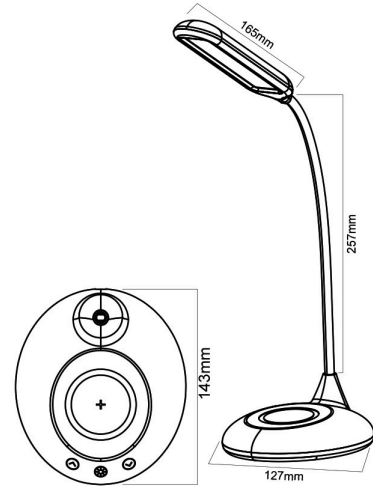

Braytron

TEKNİK VERİ SAYFASI

MODEL

BK01-02781

AÇIKLAMA

BRY-LB146-5W-BLC-CCT TUNABLE-DESK LAMP

BRAYTRON SRL

MUNICIPIUL BUCUREȘTI, SECTOR 6, BLD. IULIU MANIU, NR.616, CORP B, ET.1,BUCUREȘTI, Sector 6(RO)
info@braytron.com
www.braytron.com

Sayfa 1 / 2

Genel Özellikler

Model No	: BK01-02781
Üst Kategori	: Dekoratif LED
Alt Kategori	: LED Masa Lambası
Tür	: Desk
Gövde Rengi	: Black
Lamba Şekli	: Non-Directional
Kısılabilir	: Dimmable
Işık Kaynağı	: LED
Garanti	: 2 Years
Class	: Class II
IP	: IP20

Ürün Özellikleri

Watt Gücü	: 5
Renk Sıcaklığı	: 3IN1
Quse Lümen	: 500
Renk Geriverim İndeksi (CRI)	: ≥ 80
Enerji Verimlilik Seviyesi	: F
Işın Açısı	: 120°

Elektriksel Özellikler

Lifetime	: 20000 h
Voltaj	: 5VDC
Güç Faktörü	: $>0,5$
Material	: ABS
Çalışma Sıcaklığı	: -20°C ~ +40°C

Ölçüler & Ağırlık

Ürün Uzunluğu	: 143 mm
Ürün Genişliği	: 143 mm
Ürün Yüksekliği	: 480 mm
Ürün Ağırlığı	: 380 gr

Paketleme Bilgileri

Net Ağırlık	: 9,12 kgs
Brüt Ağırlık	: 13,80 kgs
Koli Adet Bilgisi	: 24
Uzunluk	: 515 mm
Genişlik	: 460 mm
Yükseklik	: 500 mm
Barkod	: 5949097725296