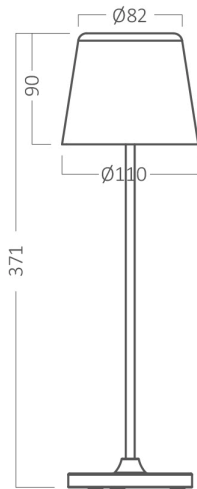

## TEKNIK VERI SAYFASI

MODEL

BK06-00080

AÇIKLAMA

BRY-TOWER-1-WHT-3000K-RCH-TABLE LAMP

BRAYTRON SRL

MUNICIPIUL BUCUREȘTI, SECTOR 6, BLD. IULIU MANIU, NR.616, CORP B, ET.1,BUCUREȘTI, Sector 6(RO)  
info@braytron.com  
www.braytron.com

## Genel Özellikler

Model No	: BK06-00080
Üst Kategori	: Dekoratif LED
Alt Kategori	: LED Masa Lambası
Tür	: Table Lamp
Gövde Rengi	: White
Kısılabilir	: Step Dim
Işık Kaynağı	: LED
Garanti	: 2 Years(1 Year for battery)
Class	: Class III
IP	: IP44

## Ölçüler & Ağırlık

Çap	: 82 mm
Ürün Yüksekliği	: 371 mm
Ürün Ağırlığı	: 650 gr