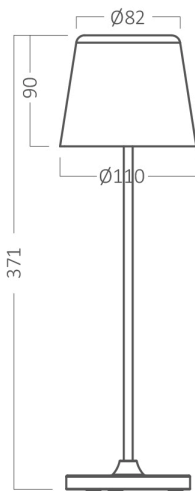

## TEKNİK VERİ SAYFASI

MODEL

BK06-00081

AÇIKLAMA

BRY-TOWER-1-BLC-3000K-RCH-TABLE LAMP

BRAYTRON SRL

MUNICIPIUL BUCUREȘTI, SECTOR 6, BLD. IULIU MANIU, NR.616, CORP B, ET.1,BUCUREȘTI, Sector 6(RO)  
info@braytron.com  
www.braytron.com

## Genel Özellikler

Model No	: BK06-00081
Üst Kategori	: Dekoratif LED
Alt Kategori	: LED Masa Lambası
Tür	: Table Lamp
Gövde Rengi	: Black
Kısılabilir	: Step Dim
Işık Kaynağı	: LED
Garanti	: 2 Years(1 Year for battery)
Class	: Class III
IP	: IP44

## Ölçüler & Ağırlık

Çap	: 82 mm
Ürün Yüksekliği	: 371 mm
Ürün Ağırlığı	: 650 gr