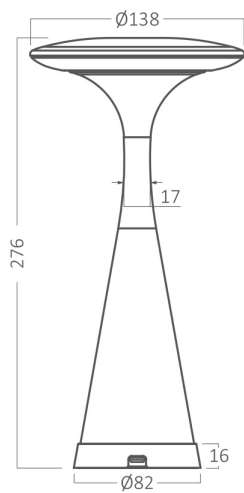

Braytron

TEKNIK VERI SAYFASI

MODEL

BK06-00090

AÇIKLAMA

BRY-TOWER-2-WHT-3IN1-RCH-TABLE LAMP

IP44

3 CCT

BRAYTRON SRL

MUNICIPIUL BUCUREȘTI, SECTOR 6, BLD. IULIU MANIU, NR.616, CORP B, ET.1,BUCUREȘTI, Sector 6(RO)
info@braytron.com
www.braytron.com

Sayfa 1 / 2

Genel Özellikler

Model No	: BK06-00090
Üst Kategori	: Dekoratif LED
Alt Kategori	: LED Masa Lambası
Tür	: Table Lamp
Gövde Rengi	: White
Kısılabilir	: Step Dim
Işık Kaynağı	: LED
Garanti	: 2 Years(1 Year for battery)
Class	: Class III
IP	: IP44

Batarya Bilgileri

Battery	: Li-Ion 3.7V 2600mAh
Şarj Türü	: USB Type C
Şarj Süresi	: 4 h

Ölçüler & Ağırlık

Çap	: 138 mm
Ürün Yüksekliği	: 276 mm
Ürün Ağırlığı	: 600 gr

Paketleme Bilgileri

Net Ağırlık	: 6,00 kgs
Brüt Ağırlık	: 8,75 kgs
Koli Adet Bilgisi	: 10
Uzunluk	: 750 mm
Genişlik	: 290 mm
Yükseklik	: 310 mm
Barkod	: 5949097738036