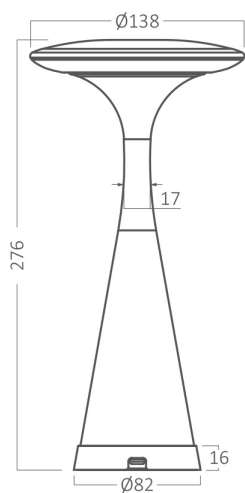

Braytron

FIȘĂ TEHNICĂ

MODEL

BK06-00091

DESCRIERE

BRY-TOWER-2-BLC-3IN1-RCH-TABLE LAMP

IP44

3 CCT

Pagina 1 din 2

Caracteristici Generale

Model	: BK06-00091
Familia principală/Categorie	: LED Decorativ
Sub-familia/Subcategorie	: Lampă de birou LED
Tip	: Table Lamp
Culoarea corpului	: Black
Dimabil	: Step Dim
Sursa de lumină	: LED
Garanție	: 2 years(1 year for battery)
Clasă	: Class III
IP (Grad de protecție)	: IP44

Diametru	: 138 mm
Înălțime	: 276 mm
Greutate	: 600 gr

Caracteristici Produs

Putere	: 3 w
Temperatura culorii	: 3IN1
Lumeni efectivi	: Modul 300 lm
Indexul de redare a culorilor (CRI)	: >80

Informații despre baterie

Baterie	: Li-Ion 3.7V 2600mAh
Tip de încărcare	: USB Type C
Timp de încărcare	: 4 h

Informatii despre ambalaj

Greutate netă	: 6,00 kgs
Greutate brută	: 8,75 kgs
Bucăți pe cutie (PCS/CTN)	: 10
Lungime	: 750 mm
Lățime	: 290 mm
Înălțime	: 310 mm
Cod EAN	: 5949097738043