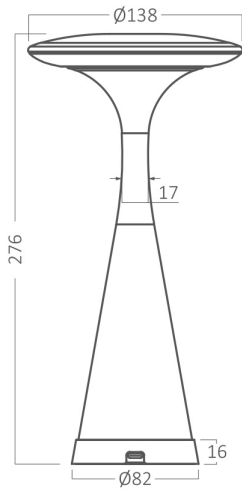

## TEKNİK VERİ SAYFASI

MODEL

BK06-00091

AÇIKLAMA

BRY-TOWER-2-BLC-3IN1-RCH-TABLE LAMP

IP44

3 CCT

BRAYTRON SRL

## Genel Özellikler

Model No	: BK06-00091
Üst Kategori	: Dekoratif LED
Alt Kategori	: LED Masa Lambası
Tür	: Table Lamp
Gövde Rengi	: Black
Kısılabilir	: Step Dim
Işık Kaynağı	: LED
Garanti	: 2 Years(1 Year for battery)
Class	: Class III
IP	: IP44

## Ölçüler & Ağırlık

Çap	: 138 mm
Ürün Yüksekliği	: 276 mm
Ürün Ağırlığı	: 600 gr