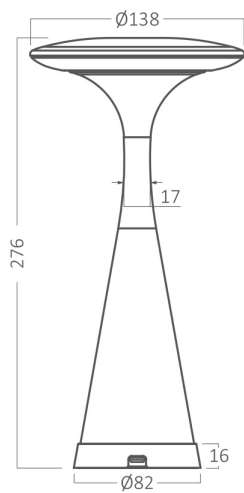

Braytron

TEKNIK VERI SAYFASI

MODEL

BK06-00092

AÇIKLAMA

BRY-TOWER-2-GRN-3IN1-RCH-TABLE LAMP

IP44

3 CCT

BRAYTRON SRL

MUNICIPIUL BUCUREȘTI, SECTOR 6, BLD. IULIU MANIU, NR.616, CORP B, ET.1,BUCUREȘTI, Sector 6(RO)
info@braytron.com
www.braytron.com

Sayfa 1 / 2

Genel Özellikler

Model No	: BK06-00092
Üst Kategori	: Dekoratif LED
Alt Kategori	: LED Masa Lambası
Tür	: Table Lamp
Gövde Rengi	: Green
Kısılabilir	: Step Dim
Işık Kaynağı	: LED
Garanti	: 2 Years(1 Year for battery)
Class	: Class III
IP	: IP44

Batarya Bilgileri

Battery	: Li-Ion 3.7V 2600mAh
Şarj Türü	: USB Type C
Şarj Süresi	: 4 h

Ölçüler & Ağırlık

Çap	: 138 mm
Ürün Yüksekliği	: 276 mm
Ürün Ağırlığı	: 600 gr

Paketleme Bilgileri

Net Ağırlık	: 6,00 kgs
Brüt Ağırlık	: 8,75 kgs
Koli Adet Bilgisi	: 10
Uzunluk	: 750 mm
Genişlik	: 290 mm
Yükseklik	: 310 mm
Barkod	: 5949097738050