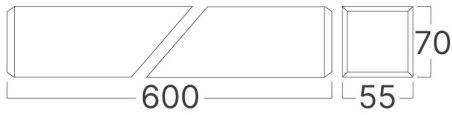

BRAYTRON SRL

MUNICIPIUL BUCUREȘTI, SECTOR 6, BLD. IULIU MANIU, NR.616, CORP B, ET.1,BUCUREȘTI,Sector 6(RO)

info@braytron.com

www.braytron.com

Sayfa 1 / 2