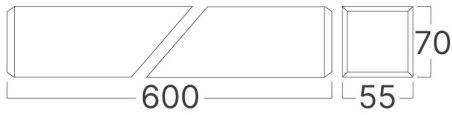

BRAYTRON SRL

MUNICIPIUL BUCUREȘTI, SECTOR 6, BLD. IULIU MANIU, NR.616, CORP B, ET.1,BUCUREȘTI, Sector 6(RO)
info@braytron.com
www.braytron.com

Sayfa 1 / 2