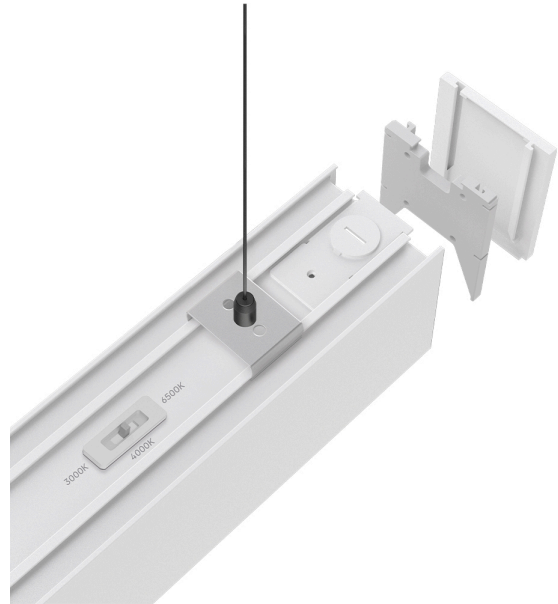

Braytron

TEKNİK VERİ SAYFASI

MODEL

BN01-00480

AÇIKLAMA

BRY-ALINE-55-36W-1.2MT-3IN1-WHT-IP20-LINEAR LIGHT

BRAYTRON SRL

MUNICIPIUL BUCUREȘTI, SECTOR 6, BLD. IULIU MANIU, NR.616, CORP B, ET.1,BUCUREȘTI,Sector 6(RO)
info@braytron.com
www.braytron.com

Sayfa 1 / 2

Genel Özellikler

| | |
|--------------|-----------------------|
| Model No | : BN01-00480 |
| Üst Kategori | : İç Mekan Aydınlatma |
| Alt Kategori | : Lineer Aydınlatma |
| Tür | : Linear Light |
| Gövde Rengi | : White |
| Lamba Şekli | : Non-Directional |
| Kısılabilir | : Not-Dimmable |
| Işık Kaynağı | : LED |
| Garanti | : 5 Years |
| Class | : CLASS I |
| IP | : IP20 |