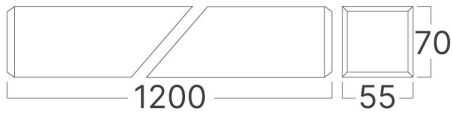

Braytron

TEKNİK VERİ SAYFASI

MODEL

BN01-00480

AÇIKLAMA

BRY-ALINE-55-36W-1.2MT-3IN1-WHT-IP20-LINEAR LIGHT

BRAYTRON SRL

MUNICIPIUL BUCUREȘTI, SECTOR 6, BLD. IULIU MANIU, NR.616, CORP B, ET.1,BUCUREȘTI,Sector 6(RO)
info@braytron.com
www.braytron.com

Sayfa 1 / 2