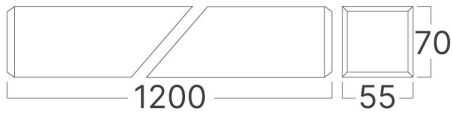

Braytron

TEKNİK VERİ SAYFASI

MODEL

BN01-00481

AÇIKLAMA

BRY-ALINE-55-36W-1.2MT-3IN1-BLC-IP20-LINEAR LIGHT

BRAYTRON SRL

MUNICIPIUL BUCUREȘTI, SECTOR 6, BLD. IULIU MANIU, NR.616, CORP B, ET.1,BUCUREȘTI, Sector 6(RO)
info@braytron.com
www.braytron.com

Sayfa 1 / 2