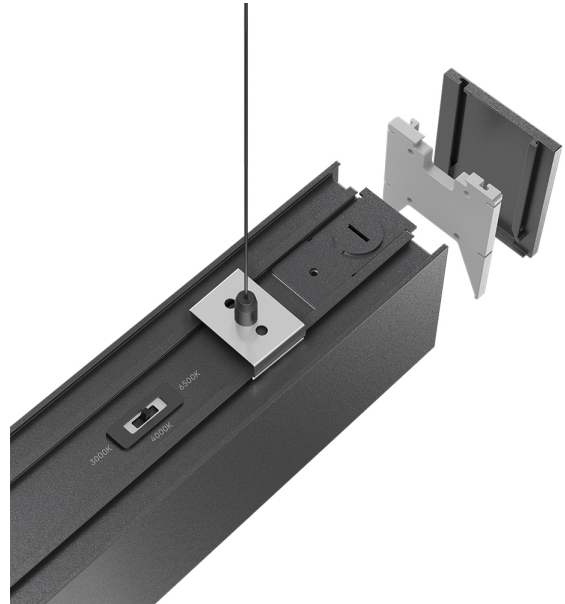

## TEKNİK VERİ SAYFASI

MODEL

BN01-00481

AÇIKLAMA

BRY-ALINE-55-36W-1.2MT-3IN1-BLC-IP20-LINEAR LIGHT

BRAYTRON SRL

MUNICIPIUL BUCUREȘTI, SECTOR 6, BLD. IULIU MANIU, NR.616, CORP B, ET.1,BUCUREȘTI, Sector 6(RO)  
info@braytron.com  
www.braytron.com

## Genel Özellikler

Model No	: BN01-00481
Üst Kategori	: İç Mekan Aydınlatma
Alt Kategori	: Lineer Aydınlatma
Tür	: Linear Light
Gövde Rengi	: Black
Lamba Şekli	: Non-Directional
Kısılabilir	: Not-Dimmable
Işık Kaynağı	: LED
Garanti	: 5 Years
Class	: CLASS I
IP	: IP20

## Ölçüler & Ağırlık

Ürün Uzunluğu	: 1200 mm
Ürün Genişliği	: 55 mm
Ürün Yüksekliği	: 70 mm