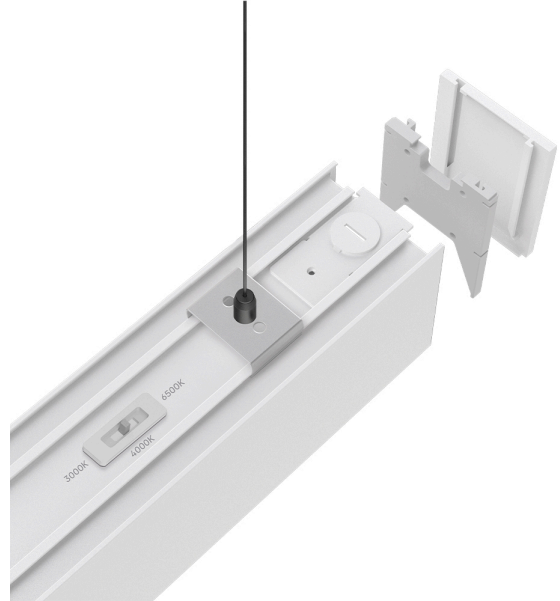

## TEKNİK VERİ SAYFASI

MODEL

BN01-00580

AÇIKLAMA

BRY-ALINE-55-45W-1.5MT-3IN1-WHT-IP20-LINEAR LIGHT

BRAYTRON SRL

MUNICIPIUL BUCUREȘTI, SECTOR 6, BLD. IULIU MANIU, NR.616, CORP B, ET.1,BUCUREȘTI, Sector 6(RO)  
info@braytron.com  
www.braytron.com

## Genel Özellikler

Model No	: BN01-00580
Üst Kategori	: İç Mekan Aydınlatma
Alt Kategori	: Lineer Aydınlatma
Tür	: Linear Light
Gövde Rengi	: White
Lamba Şekli	: Non-Directional
Kısılabilir	: Not-Dimmable
Işık Kaynağı	: LED
Garanti	: 5 Years
Class	: CLASS I
IP	: IP20

## Ölçüler & Ağırlık

Ürün Uzunluğu	: 1500 mm
Ürün Genişliği	: 55 mm
Ürün Yüksekliği	: 70 mm