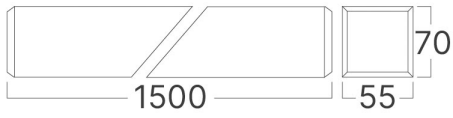

Braytron

TEKNİK VERİ SAYFASI

MODEL

BN01-00580

AÇIKLAMA

BRY-ALINE-55-45W-1.5MT-3IN1-WHT-IP20-LINEAR LIGHT

BRAYTRON SRL

MUNICIPIUL BUCUREȘTI, SECTOR 6, BLD. IULIU MANIU, NR.616, CORP B, ET.1,BUCUREȘTI, Sector 6(RO)
info@braytron.com
www.braytron.com

Sayfa 1 / 2