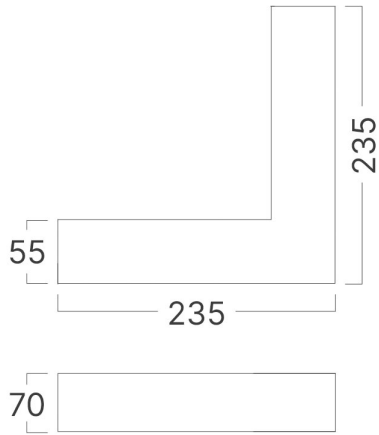

## TEKNİK VERİ SAYFASI

MODEL

BN01-97080

AÇIKLAMA

BRY-ALINE 55-L-12W-235x235-3IN1-WHT-IP20-LINEAR LIGHT

3 CCT

BRAYTRON SRL

MUNICIPIUL BUCUREȘTI, SECTOR 6, BLD. IULIU MANIU, NR.616, CORP B, ET.1,BUCUREȘTI, Sector 6(RO)  
info@braytron.com  
www.braytron.com

## Genel Özellikler

Model No	: BN01-97080
Üst Kategori	: İç Mekan Aydınlatma
Alt Kategori	: Lineer Aydınlatma
Tür	: Linear Light
Gövde Rengi	: White
Lamba Şekli	: Non-Directional
Kısılabilir	: Not-Dimmable
Işık Kaynağı	: LED
Garanti	: 5 Years
Class	: CLASS I
IP	: IP20

## Ölçüler & Ağırlık

Ürün Uzunluğu	: 235 mm
Ürün Genişliği	: 235 mm
Ürün Yüksekliği	: 70 mm

## Paketleme Bilgileri

Koli Adet Bilgisi	: 5
Uzunluk	: 40,7 cm
Genişlik	: 26,5 cm
Yükseklik	: 27,5 cm
Barkod	: 5949097752544

BRAYTRON SRL

MUNICIPIUL BUCUREȘTI, SECTOR 6, BLD. IULIU MANIU, NR.616, CORP B, ET.1,BUCUREȘTI, Sector 6(RO)