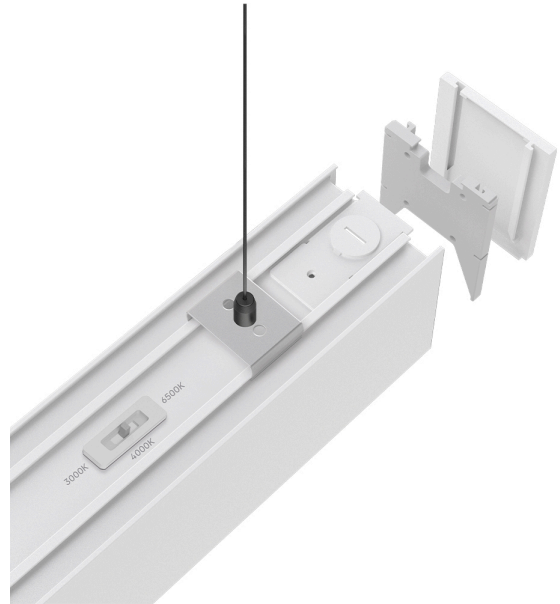

## TEKNİK VERİ SAYFASI

MODEL

BN01-97080

AÇIKLAMA

BRY-ALINE 55-L-12W-235x235-3IN1-WHT-IP20-LINEAR LIGHT

3 CCT

BRAYTRON SRL

MUNICIPIUL BUCUREȘTI, SECTOR 6, BLD. IULIU MANIU, NR.616, CORP B, ET.1,BUCUREȘTI, Sector 6(RO)  
info@braytron.com  
www.braytron.com

## Genel Özellikler

Model No	: BN01-97080
Üst Kategori	: İç Mekan Aydınlatma
Alt Kategori	: Lineer Aydınlatma
Tür	: Linear Light
Gövde Rengi	: White
Lamba Şekli	: Non-Directional
Kısılabilir	: Not-Dimmable
Işık Kaynağı	: LED
Garanti	: 5 Years
Class	: CLASS I
IP	: IP20

## Ölçüler & Ağırlık

Ürün Uzunluğu	: 235 mm
Ürün Genişliği	: 235 mm
Ürün Yüksekliği	: 70 mm