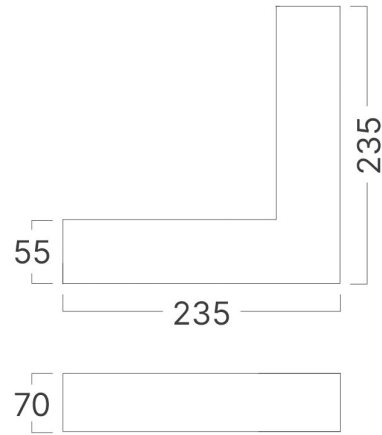

Braytron

TEKNIK VERI SAYFASI

MODEL BN01-97081

AÇIKLAMA BRY-ALINE 55-L-12W-235x235-3IN1-BLC-IP20-LINEAR LIGHT

Braytron LED LINEAR LIGHT
BN01-97081

12w - 1440lm

5 YEARS WARRANTY

Linkable up to 1000w

CONTROL LIGHT DIRECTION
Multi-directional bending,
precise control of light emission.
Make people feel more
comfortable and relaxed.

LED
3 CCT
E

ENERGY

BRAYTRON
BN01-97081

A
B
C
D
E
F
G

E

12
kWh/1000h

2019/2015

Ölçüler & Ağırlık

Ürün Uzunluğu	: 235 mm
Ürün Genişliği	: 235 mm
Ürün Yüksekliği	: 70 mm

Paketleme Bilgileri

Koli Adet Bilgisi	: 5
Uzunluk	: 40,7 cm
Genişlik	: 26,5 cm
Yükseklik	: 27,5 cm
Barkod	: 5949097752438