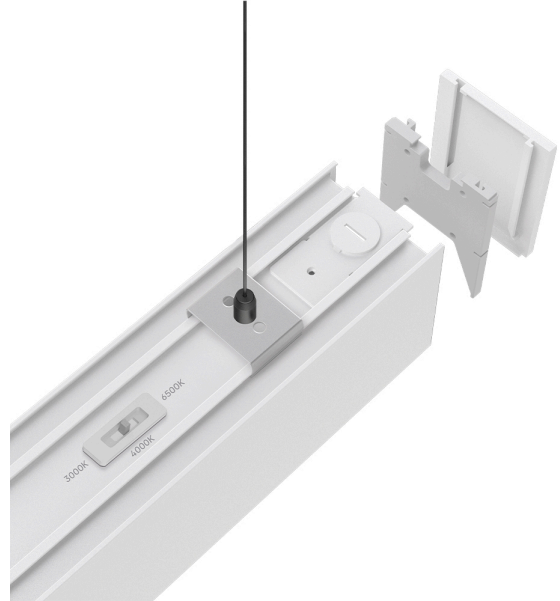

Braytron

TEKNİK VERİ SAYFASI

MODEL

BN01-97180

AÇIKLAMA

BRY-ALINE 55-T-10W-420x235-3IN1 -WHT-IP20-LINEAR LIGHT

BRAYTRON SRL

MUNICIPIUL BUCUREȘTI, SECTOR 6, BLD. IULIU MANIU, NR.616, CORP B, ET.1,BUCUREȘTI,Sector 6(RO)
info@braytron.com
www.braytron.com

Sayfa 1 / 2

Genel Özellikler

Model No	: BN01-97180
Üst Kategori	: İç Mekan Aydınlatma
Alt Kategori	: Lineer Aydınlatma
Tür	: Linear Light
Gövde Rengi	: White
Lamba Şekli	: Non-Directional
Kısılabilir	: Not-Dimmable
Işık Kaynağı	: LED
Garanti	: 5 Years
Class	: CLASS I
IP	: IP20

Ürün Özellikleri

Watt Gücü	: 10
Renk Sıcaklığı	: 3IN1
Quse Lümen	: 1200
Renk Geriverim İndeksi (CRI)	: ≥ 80
Enerji Verimlilik Seviyesi	: E
Işın Açısı	: 120°

Elektriksel Özellikler

Lifetime	: 30000 h
Voltaj	: 220-240V 50/60Hz
Güç Faktörü	: $>0,5$
Material	: Aluminium+PC
Çalışma Sıcaklığı	: -20°C ~ +40°C

Ölçüler & Ağırlık

Ürün Uzunluğu	: 420 mm
Ürün Genişliği	: 235 mm
Ürün Yüksekliği	: 70 mm

Paketleme Bilgileri

Koli Adet Bilgisi	: 5
Uzunluk	: 45,5 cm
Genişlik	: 40,7 cm
Yükseklik	: 26,5 cm
Barkod	: 5949097752513