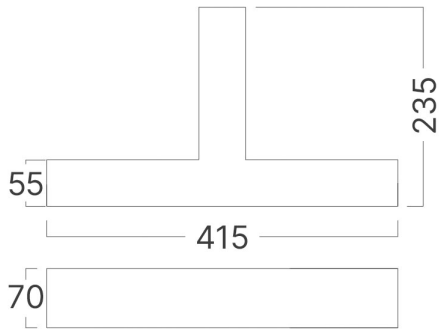

Braytron

TEKNİK VERİ SAYFASI

MODEL

BN01-97180

AÇIKLAMA

BRY-ALINE 55-T-10W-420x235-3IN1 -WHT-IP20-LINEAR LIGHT

BRAYTRON SRL

MUNICIPIUL BUCUREȘTI, SECTOR 6, BLD. IULIU MANIU, NR.616, CORP B, ET.1,BUCUREȘTI,Sector 6(RO)
info@braytron.com
www.braytron.com

Sayfa 1 / 2

Genel Özellikler

Model No	: BN01-97180
Üst Kategori	: İç Mekan Aydınlatma
Alt Kategori	: Lineer Aydınlatma
Tür	: Linear Light
Gövde Rengi	: White
Lamba Şekli	: Non-Directional
Kısılabilir	: Not-Dimmable
Işık Kaynağı	: LED
Garanti	: 5 Years
Class	: CLASS I
IP	: IP20

Ürün Özellikleri

Watt Gücü	: 10
Renk Sıcaklığı	: 3IN1
Quse Lümen	: 1200
Renk Geriverim İndeksi (CRI)	: ≥ 80
Enerji Verimlilik Seviyesi	: E
Işın Açısı	: 120°

Elektriksel Özellikler

Lifetime	: 30000 h
Voltaj	: 220-240V 50/60Hz
Güç Faktörü	: $>0,5$
Material	: Aluminium+PC
Çalışma Sıcaklığı	: -20°C ~ +40°C

Ölçüler & Ağırlık

Ürün Uzunluğu	: 420 mm
Ürün Genişliği	: 235 mm
Ürün Yüksekliği	: 70 mm

Paketleme Bilgileri

Koli Adet Bilgisi	: 5
Uzunluk	: 45,5 cm
Genişlik	: 40,7 cm
Yükseklik	: 26,5 cm
Barkod	: 5949097752513