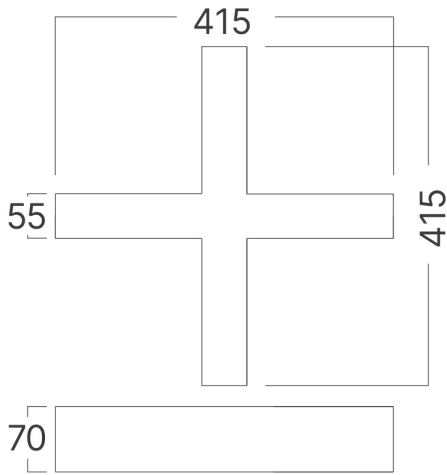

Braytron

TEKNİK VERİ SAYFASI

MODEL

BN01-97280

AÇIKLAMA

BRY-ALINE 55-CROSS-12W-335x335-3IN1-WHT-IP20-LINEAR LIGHT

BRAYTRON SRL

MUNICIPIUL BUCUREȘTI, SECTOR 6, BLD. IULIU MANIU, NR.616, CORP B, ET.1,BUCUREȘTI, Sector 6(RO)

info@braytron.com

www.braytron.com

Genel Özellikler

Model No	: BN01-97280
Üst Kategori	: İç Mekan Aydınlatma
Alt Kategori	: Lineer Aydınlatma
Tür	: Linear Light
Gövde Rengi	: White
Lamba Şekli	: Non-Directional
Kısılabilir	: Not-Dimmable
Işık Kaynağı	: LED
Garanti	: 5 Years
Class	: CLASS I
IP	: IP20

Ölçüler & Ağırlık

Ürün Uzunluğu	: 335 mm
Ürün Genişliği	: 335 mm
Ürün Yüksekliği	: 70 mm

Paketleme Bilgileri

Koli Adet Bilgisi	: 5
Uzunluk	: 40,7 cm
Genişlik	: 36,5 cm
Yükseklik	: 37 cm
Barkod	: 5949097752537