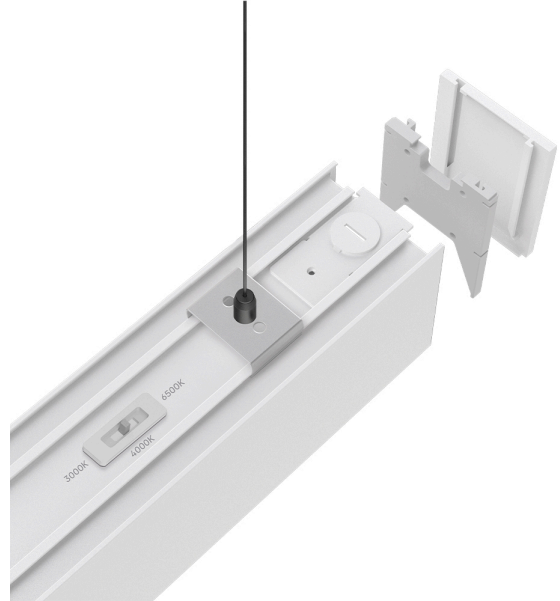

Braytron

TEKNİK VERİ SAYFASI

MODEL

BN01-97280

AÇIKLAMA

BRY-ALINE 55-CROSS-12W-335x335-3IN1-WHT-IP20-LINEAR LIGHT

BRAYTRON SRL

MUNICIPIUL BUCUREȘTI, SECTOR 6, BLD. IULIU MANIU, NR.616, CORP B, ET.1,BUCUREȘTI, Sector 6(RO)

info@braytron.com

www.braytron.com

Genel Özellikler

Model No	: BN01-97280
Üst Kategori	: İç Mekan Aydınlatma
Alt Kategori	: Lineer Aydınlatma
Tür	: Linear Light
Gövde Rengi	: White
Lamba Şekli	: Non-Directional
Kısılabilir	: Not-Dimmable
Işık Kaynağı	: LED
Garanti	: 5 Years
Class	: CLASS I
IP	: IP20

Ürün Özellikleri

Watt Gücü	: 12
Renk Sıcaklığı	: 3IN1
Quse Lümen	: 1440
Renk Geriverim İndeksi (CRI)	: ≥ 80
Enerji Verimlilik Seviyesi	: E
Işın Açısı	: 120°

Elektriksel Özellikler

Lifetime	: 30000 h
Voltaj	: 220-240V 50/60Hz
Güç Faktörü	: $>0,5$
Material	: Aluminium+PC
Çalışma Sıcaklığı	: -20°C ~ +40°C

Ölçüler & Ağırlık

Ürün Uzunluğu	: 335 mm
Ürün Genişliği	: 335 mm
Ürün Yüksekliği	: 70 mm

Paketleme Bilgileri

Koli Adet Bilgisi	: 5
Uzunluk	: 40,7 cm
Genişlik	: 36,5 cm
Yükseklik	: 37 cm
Barkod	: 5949097752537