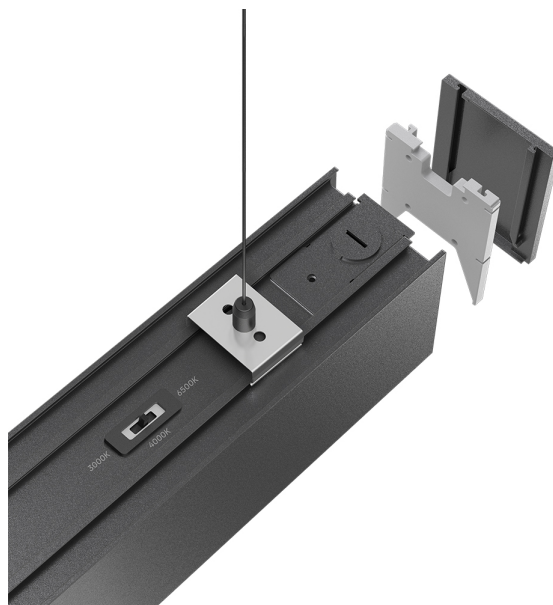

Braytron

TEKNIK VERI SAYFASI

MODEL

BN01-97281

AÇIKLAMA

BRY-ALINE 55-CROSS-12W-335x335-3IN1-BLC-IP20-LINEAR LIGHT

3 CCT

BRAYTRON SRL

MUNICIPIUL BUCUREȘTI, SECTOR 6, BLD. IULIU MANIU, NR.616, CORP B, ET.1,BUCUREȘTI, Sector 6(RO)

info@braytron.com

www.braytron.com

Genel Özellikler

Model No	: BN01-97281
Üst Kategori	: İç Mekan Aydınlatma
Alt Kategori	: Lineer Aydınlatma
Tür	: Linear Light
Gövde Rengi	: Black
Lamba Şekli	: Non-Directional
Kısılabilir	: Not-Dimmable
Işık Kaynağı	: LED
Garanti	: 5 Years
Class	: CLASS I
IP	: IP20

Ürün Özellikleri

Watt Gücü	: 12
Renk Sıcaklığı	: 3IN1
Quse Lümen	: 1440
Renk Geriverim İndeksi (CRI)	: ≥ 80
Enerji Verimlilik Seviyesi	: E
Işın Açısı	: 120°

Elektriksel Özellikler

Lifetime	: 30000 h
Voltaj	: 220-240V 50/60Hz
Güç Faktörü	: $>0,5$
Material	: Aluminium+PC
Çalışma Sıcaklığı	: -20°C ~ +40°C

Ölçüler & Ağırlık

Ürün Uzunluğu	: 335 mm
Ürün Genişliği	: 335 mm
Ürün Yüksekliği	: 70 mm

Paketleme Bilgileri

Koli Adet Bilgisi	: 5
Uzunluk	: 40,7 cm
Genişlik	: 36,5 cm
Yükseklik	: 37 cm
Barkod	: 5949097752414