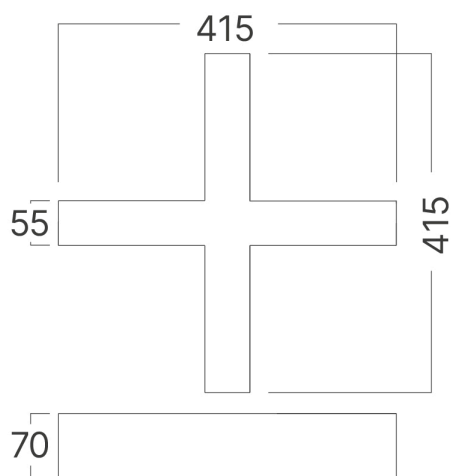

Braytron

TEKNIK VERI SAYFASI

MODEL

BN01-97281

AÇIKLAMA

BRY-ALINE 55-CROSS-12W-335x335-3IN1-BLC-IP20-LINEAR LIGHT

3 CCT

BRAYTRON SRL

Ölçüler & Ağırlık

Ürün Uzunluğu	: 335 mm
Ürün Genişliği	: 335 mm
Ürün Yüksekliği	: 70 mm

Paketleme Bilgileri

Koli Adet Bilgisi	: 5
Uzunluk	: 40,7 cm
Genişlik	: 36,5 cm
Yükseklik	: 37 cm
Barkod	: 5949097752414