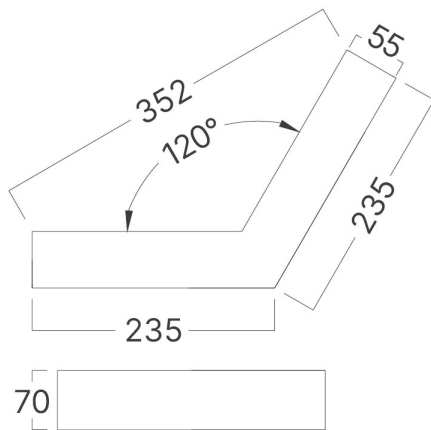

## TEKNIK VERI SAYFASI

MODEL

BN01-97380

AÇIKLAMA

BRY-ALINE 55-L-13W-390x155-3IN1-WHT-IP20-LINEAR LIGHT

3 CCT

BRAYTRON SRL

MUNICIPIUL BUCUREȘTI, SECTOR 6, BLD. IULIU MANIU, NR.616, CORP B, ET.1,BUCUREȘTI, Sector 6(RO)

## Ölçüler & Ağırlık

Ürün Uzunluğu	: 390 mm
Ürün Genişliği	: 155 mm
Ürün Yüksekliği	: 70 mm

## Paketleme Bilgileri

Koli Adet Bilgisi	: 5
Uzunluk	: 40,7 cm
Genişlik	: 42 cm
Yükseklik	: 18,5 cm
Barkod	: 5949097752520

BRAYTRON SRL

MUNICIPIUL BUCUREȘTI, SECTOR 6, BLD. IULIU MANIU, NR.616, CORP B, ET.1,BUCUREȘTI, Sector 6(RO)