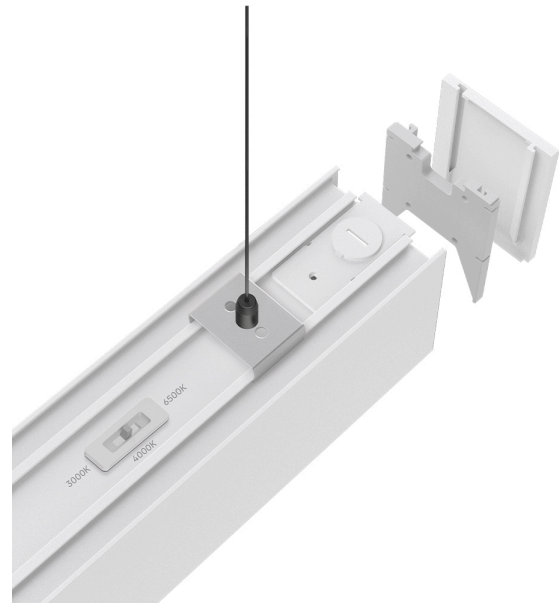

## TEKNIK VERI SAYFASI

MODEL

BN01-97380

AÇIKLAMA

BRY-ALINE 55-L-13W-390x155-3IN1-WHT-IP20-LINEAR LIGHT

3 CCT

BRAYTRON SRL

MUNICIPIUL BUCUREȘTI, SECTOR 6, BLD. IULIU MANIU, NR.616, CORP B, ET.1,BUCUREȘTI, Sector 6(RO)

## Genel Özellikler

Model No	: BN01-97380
Üst Kategori	: İç Mekan Aydınlatma
Alt Kategori	: Lineer Aydınlatma
Tür	: Linear Light
Gövde Rengi	: White
Lamba Şekli	: Non-Directional
Kısılabilir	: Not-Dimmable
Işık Kaynağı	: LED
Garanti	: 5 Years
Class	: CLASS I
IP	: IP20

## Ölçüler & Ağırlık

Ürün Uzunluğu	: 390 mm
Ürün Genişliği	: 155 mm
Ürün Yüksekliği	: 70 mm