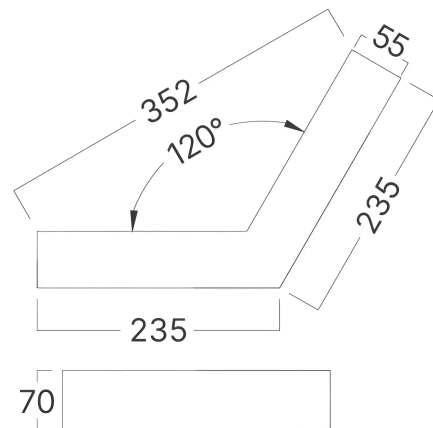

BRAYTRON SRL

MUNICIPIUL BUCUREȘTI, SECTOR 6, BLD. IULIU MANIU, NR.616, CORP B, ET.1,BUCUREȘTI, Sector 6(RO)

info@braytron.com

www.braytron.com