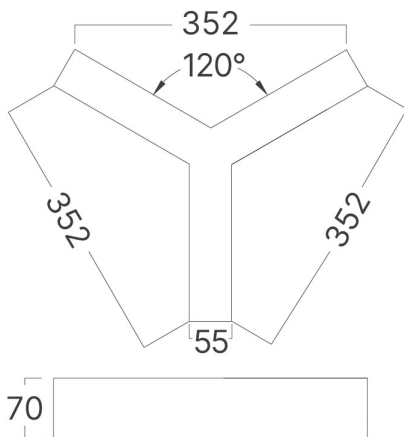

Braytron

TEKNİK VERİ SAYFASI

MODEL

BN01-97481

AÇIKLAMA

BRY-ALINE 55-Y-13W-390x340-3IN1-BLC-IP20-LINEAR LIGHT

3 CCT

BRAYTRON SRL

Ölçüler & Ağırlık

| | |
|-----------------|----------|
| Ürün Uzunluğu | : 390 mm |
| Ürün Genişliği | : 340 mm |
| Ürün Yüksekliği | : 70 mm |

Paketleme Bilgileri

| | |
|-------------------|-----------------|
| Koli Adet Bilgisi | : 5 |
| Uzunluk | : 40,7 cm |
| Genişlik | : 42 cm |
| Yükseklik | : 37,5 cm |
| Barkod | : 5949097752391 |