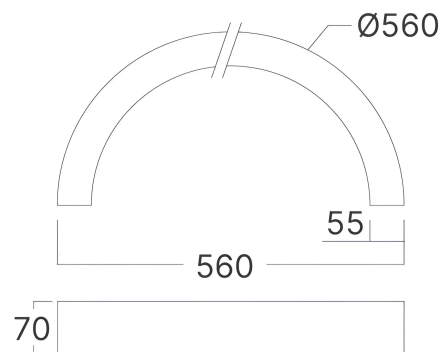

BRAYTRON SRL

MUNICIPIUL BUCUREȘTI, SECTOR 6, BLD. IULIU MANIU, NR.616, CORP B, ET.1,BUCUREȘTI, Sector 6(RO)
info@braytron.com
www.braytron.com

Pagina 1 din 2