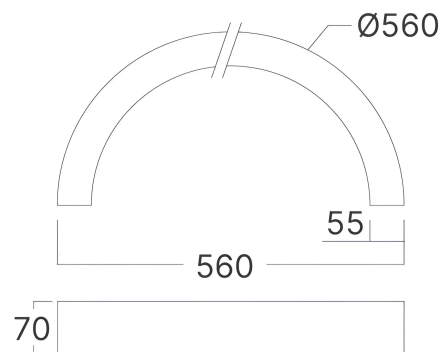

BRAYTRON SRL

MUNICIPIUL BUCUREȘTI, SECTOR 6, BLD. IULIU MANIU, NR.616, CORP B, ET.1,BUCUREȘTI,Sector 6(RO)
info@braytron.com
www.braytron.com

Pagina 1 din 2