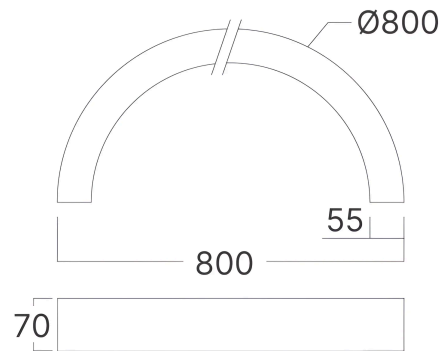

BRAYTRON SRL

MUNICIPIUL BUCUREȘTI, SECTOR 6, BLD. IULIU MANIU, NR.616, CORP B, ET.1,BUCUREȘTI,Sector 6(RO)
info@braytron.com
www.braytron.com

Pagina 1 din 2