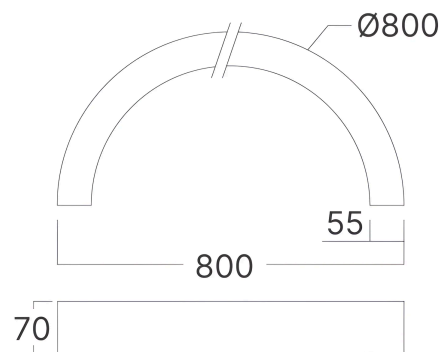

CONTROL LIGHT DIRECTION
Multi-directional bending,
precise control of light emission.
Make people feel more
comfortable and relaxed.

ENERGY
BRAYTRON
BN01-97781

A
B
C
D
E
F
G

E

42
kWh/1000h

2019/2015

BRAYTRON SRL

Product Characteristics

Leistung	: 42
Farbtemperatur	: 3IN1
Effektive Lumen	: 5040
Farbwiedergabeindex (CRI)	: ≥ 80
Energieeffizienzklasse	: E
Lichtabstrahlwinkel	: 120°

Elektrische Eigenschaften

Lebensdauer	: 30000 h
Spannung	: 220-240V 50/60Hz
Leistungsfaktor	: $>0,9$
Material	: Aluminium+PC
Arbeitstemperatur	: -20°C ~ +40°C

Dimensions & Weight

Durchmesser	: 800 mm
Breite	: 55 mm
Höhe	: 70 mm

Paket-Informationen

Stückzahl pro Karton (PCS/CTN)	: 3
Länge	: 82 cm
Breite	: 25 cm
Höhe	: 53 cm
EAN-Code	: 5949097752377

BRAYTRON SRL

MUNICIPIUL BUCUREȘTI, SECTOR 6, BLD. IULIU MANIU, NR.616, CORP B, ET.1,BUCUREȘTI, Sector 6(RO)