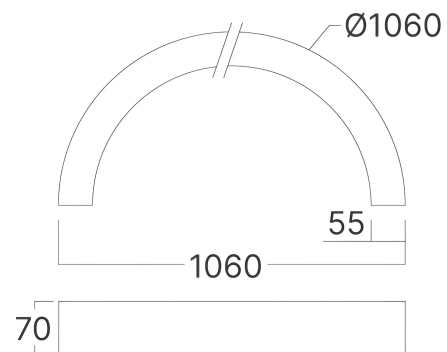

BRAYTRON SRL

MUNICIPIUL BUCUREȘTI, SECTOR 6, BLD. IULIU MANIU, NR.616, CORP B, ET.1,BUCUREȘTI, Sector 6(RO)

info@braytron.com

www.braytron.com

Pagina 1 din 2