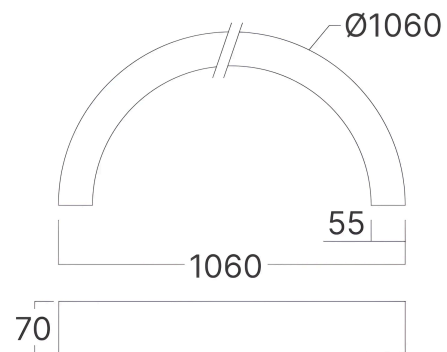

BRAYTRON SRL

MUNICIPIUL BUCUREȘTI, SECTOR 6, BLD. IULIU MANIU, NR.616, CORP B, ET.1,BUCUREȘTI, Sector 6(RO)
info@braytron.com
www.braytron.com

Pagina 1 din 2