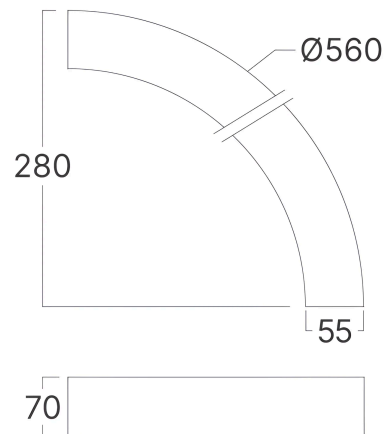

Braytron

TECHNISCHES DATENBLATT

MODELL

BN01-98081

BESCHREIBUNG

BRY-ALINE 55-1/4-18W-D560-3IN1-BLC-IP20-LINEAR LIGHT

Braytron LED LINEAR LIGHT
BN01-98081
18w - 2160lm
Linkable up to 1000w
5 YEARS WARRANTY
SIMPLE INSTALLATION
The lamp bodies can be connected.
No internal wiring needed.

It can be connected into various shapes & creatively combined, fit and enhance with any area

Y CONNECTOR BN01-9748X	120° CONNECTOR BN01-9738X	T CONNECTOR BN01-9718X	L CONNECTOR BN01-9708X	CROSS CONNECTOR BN01-9728X	ROUND 1/3 CONNECTOR BN01-98X8X	ROUND 1/2 CONNECTOR BN01-97X8X

CONTROL LIGHT DIRECTION
Multi-directional bending,
precise control of light emission.
Make people feel more
comfortable and relaxed.

ENERGY
BRAYTRON
BN01-98081

A	
B	
C	
D	
E	E
F	
G	

18
kWh/1000h

2019/2015

BRAYTRON SRL

MUNICIPIUL BUCUREȘTI, SECTOR 6, BLD. IULIU MANIU, NR.616, CORP B, ET.1,BUCUREȘTI, Sector 6(RO)
info@braytron.com
www.braytron.com

Pagina 1 din 2