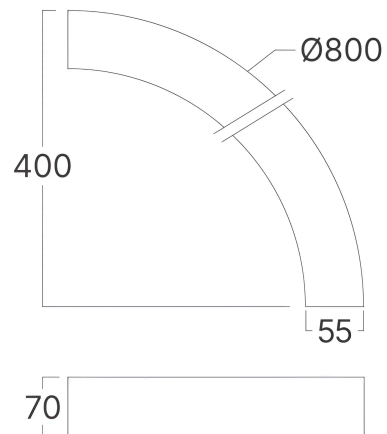

Braytron

TECHNISCHES DATENBLATT

MODELL

BN01-98180

BESCHREIBUNG

BRY-ALINE 55-1/4-24W-D800-3IN1-WHT-IP20-LINEAR LIGHT

Braytron LED LINEAR LIGHT
BN01-98180
24w - 2880lm
Linkable up to 1000w
5 YEARS WARRANTY
SIMPLE INSTALLATION
The lamp bodies can be connected.
No internal wiring needed.

It can be connected into various shapes & creatively combined, fit and enhance with any area

Y CONNECTOR BN01-9748X	120° CONNECTOR BN01-9738X	T CONNECTOR BN01-9718X	L CONNECTOR BN01-9708X	CROSS CONNECTOR BN01-9728X	ROUND 1/3 CONNECTOR BN01-98X8X	ROUND 1/2 CONNECTOR BN01-97X8X

CONTROL LIGHT DIRECTION
Multi-directional bending,
precise control of light emission.
Make people feel more
comfortable and relaxed.

BRAYTRON
BN01-98180

A	
B	
C	
D	
E	←
F	
G	

24
kWh/1000h

2019/2015

BRAYTRON SRL

MUNICIPIUL BUCUREȘTI, SECTOR 6, BLD. IULIU MANIU, NR.616, CORP B, ET.1,BUCUREȘTI, Sector 6(RO)
info@braytron.com
www.braytron.com

Pagina 1 din 2