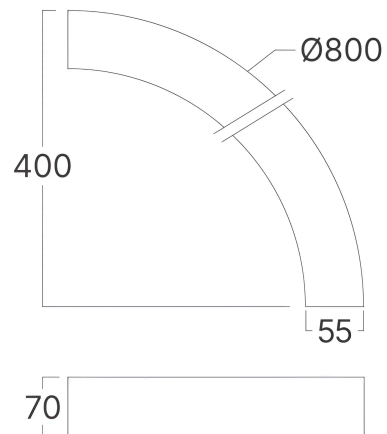

Braytron

TECHNISCHES DATENBLATT

MODELL

BN01-98181

BESCHREIBUNG

BRY-ALINE 55-1/4-24W-D800-3IN1-BLC-IP20-LINEAR LIGHT

Braytron LED LINEAR LIGHT
BN01-98181
24w - 2880lm
Linkable up to 1000w
5 YEARS WARRANTY
SIMPLE INSTALLATION
The lamp bodies can be connected.
No internal wiring needed.

It can be connected into various shapes & creatively combined, fit and enhance with any area

Y CONNECTOR BN01-9748X	120° CONNECTOR BN01-9738X	T CONNECTOR BN01-9718X	L CONNECTOR BN01-9708X	CROSS CONNECTOR BN01-9728X	ROUND 1/3 CONNECTOR BN01-98X8X	ROUND 1/2 CONNECTOR BN01-97X8X

CONTROL LIGHT DIRECTION
Multi-directional bending,
precise control of light emission.
Make people feel more
comfortable and relaxed.

ENERGY
BRAYTRON
BN01-98181

A	
B	
C	
D	
E	← E
F	
G	

24
kWh/1000h

2019/2015

BRAYTRON SRL

MUNICIPIUL BUCUREȘTI, SECTOR 6, BLD. IULIU MANIU, NR.616, CORP B, ET.1,BUCUREȘTI,Sector 6(RO)

info@braytron.com

www.braytron.com

Pagina 1 din 2