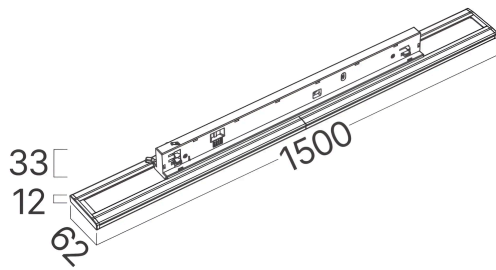

## TECHNISCHES DATENBLATT

MODELL

BN03-00810

BESCHREIBUNG

BRY-SLINE-62-1.5MT-60W-4WRS-4000K-4WT-WHT-CRI>90-IP20-LINEAR

BRAYTRON SRL

MUNICIPIUL BUCUREȘTI, SECTOR 6, BLD. IULIU MANIU, NR.616, CORP B, ET.1,BUCUREȘTI,Sector 6(RO)

## Dimensions & Weight

Länge	: 1500 mm
Breite	: 62 mm
Höhe	: 12 mm