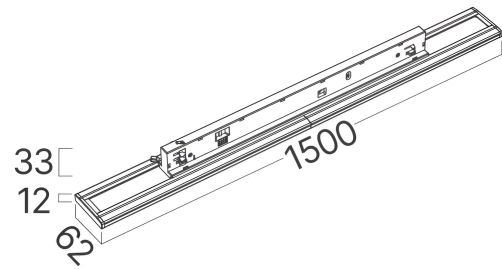

## TECHNISCHES DATENBLATT

MODELL

BN03-00810

BESCHREIBUNG

BRY-SLINE-62-1.5MT-60W-4WRS-4000K-4WT-WHT-CRI>90-IP20-LINEAR

BRAYTRON SRL

MUNICIPIUL BUCUREȘTI, SECTOR 6, BLD. IULIU MANIU, NR.616, CORP B, ET.1,BUCUREȘTI,Sector 6(RO)

## Dimensions & Weight

Länge	: 1500 mm
Breite	: 62 mm
Höhe	: 12 mm