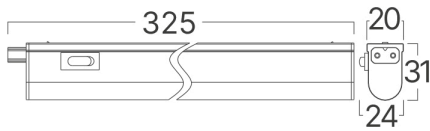

Braytron

TEKNIK VERI SAYFASI

MODEL

BN10-00180

AÇIKLAMA

BRY-LEDLINE-A-4W-RND-WHT-3IN1-LED BATTEN LIGHT

BRAYTRON SRL

MUNICIPIUL BUCUREȘTI, SECTOR 6, BLD. IULIU MANIU, NR.616, CORP B, ET.1,BUCUREȘTI, Sector 6(RO)

info@braytron.com

www.braytron.com

Sayfa 1 / 2