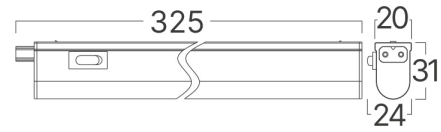

Braytron

TEKNIK VERI SAYFASI

MODEL

BN10-00180

AÇIKLAMA

BRY-LEDLINE-A-4W-RND-WHT-3IN1-LED BATTEN LIGHT

BRAYTRON SRL

MUNICIPIUL BUCUREȘTI, SECTOR 6, BLD. IULIU MANIU, NR.616, CORP B, ET.1,BUCUREȘTI, Sector 6(RO)

info@braytron.com

www.braytron.com

Sayfa 1 / 2