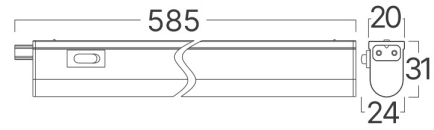

Braytron

TEKNİK VERİ SAYFASI

MODEL

BN10-00280

AÇIKLAMA

BRY-LEDLINE-A-8W-RND-WHT-3IN1-LED BATTEN LIGHT

3 CCT

BRAYTRON SRL

MUNICIPIUL BUCUREȘTI, SECTOR 6, BLD. IULIU MANIU, NR.616, CORP B, ET.1,BUCUREȘTI,Sector 6(RO)

info@braytron.com

www.braytron.com

Sayfa 1 / 2

Genel Özellikler

Model No	: BN10-00280
Üst Kategori	: İç Mekan Aydınlatma
Alt Kategori	: LED Şerit Lamba
Gövde Rengi	: White
Kısılabilir	: Not-Dimmable
Işık Kaynağı	: LED
Garanti	: 2 Years
Class	: CLASS II
IP	: IP20

Ölçüler & Ağırlık

Ürün Uzunluğu	: 585 mm
Ürün Genişliği	: 23 mm
Ürün Yüksekliği	: 34 mm

Paketleme Bilgileri

Koli Adet Bilgisi	: 20
Barkod	: 5949097753206