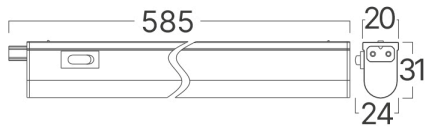

Braytron

TEKNİK VERİ SAYFASI

MODEL

BN10-00280

AÇIKLAMA

BRY-LEDLINE-A-8W-RND-WHT-3IN1-LED BATTEN LIGHT

3 CCT

BRAYTRON SRL

MUNICIPIUL BUCUREȘTI, SECTOR 6, BLD. IULIU MANIU, NR.616, CORP B, ET.1,BUCUREȘTI,Sector 6(RO)

info@braytron.com

www.braytron.com

Sayfa 1 / 2

Genel Özellikler

Model No	: BN10-00280
Üst Kategori	: İç Mekan Aydınlatma
Alt Kategori	: LED Şerit Lamba
Gövde Rengi	: White
Kısılabilir	: Not-Dimmable
Işık Kaynağı	: LED
Garanti	: 2 Years
Class	: CLASS II
IP	: IP20

Ölçüler & Ağırlık

Ürün Uzunluğu	: 585 mm
Ürün Genişliği	: 23 mm
Ürün Yüksekliği	: 34 mm

Paketleme Bilgileri

Koli Adet Bilgisi	: 20
Barkod	: 5949097753206