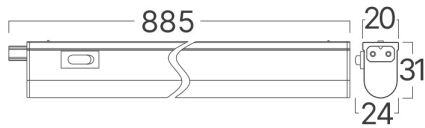

BRAYTRON SRL

MUNICIPIUL BUCUREȘTI, SECTOR 6, BLD. IULIU MANIU, NR.616, CORP B, ET.1,BUCUREȘTI, Sector 6(RO)

info@braytron.com

www.braytron.com

Sayfa 1 / 2