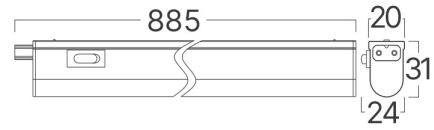

Braytron

TEKNIK VERI SAYFASI

MODEL

BN10-00380

AÇIKLAMA

BRY-LEDLINE-A-12W-RND-WHT-3IN1-LED BATTEN LIGHT

3 CCT

BRAYTRON SRL

MUNICIPIUL BUCUREȘTI, SECTOR 6, BLD. IULIU MANIU, NR.616, CORP B, ET.1,BUCUREȘTI, Sector 6(RO)

info@braytron.com

www.braytron.com

Sayfa 1 / 2

Genel Özellikler

Model No	: BN10-00380
Üst Kategori	: İç Mekan Aydınlatma
Alt Kategori	: LED Şerit Lamba
Gövde Rengi	: White
Kısılabilir	: Not-Dimmable
Işık Kaynağı	: LED
Garanti	: 2 Years
Class	: CLASS II
IP	: IP20

Ölçüler & Ağırlık

Ürün Uzunluğu	: 885 mm
Ürün Genişliği	: 23 mm
Ürün Yüksekliği	: 34 mm

Paketleme Bilgileri

Koli Adet Bilgisi	: 20
Barkod	: 5949097753183