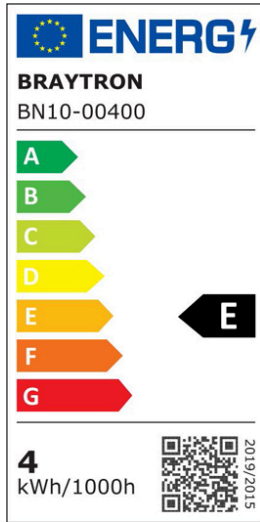

Braytron

TEKNİK VERİ SAYFASI

MODEL	BN10-00400
AÇIKLAMA	BRY-LEDLINE-4W-SQR-WHT-3000K-LED WALL LIGHT

BRAYTRON SRL

MUNICIPIUL BUCUREȘTI, SECTOR 6, BLD. IULIU MANIU, NR.616, CORP B, ET.1,BUCUREȘTI, Sector 6(RO)
info@braytron.com
www.braytron.com

Genel Özellikler

Model No	: BN10-00400
Üst Kategori	: İç Mekan Aydınlatma
Alt Kategori	: LED Şerit Lamba
Tür	: Batten Light
Gövde Rengi	: White
Lamba Şekli	: Non-Directional
Kısılabilir	: Not-Dimmable
Işık Kaynağı	: LED
Garanti	: 2 Years
Class	: Class II
IP	: IP20

Ürün Özellikleri

Watt Gücü	: 4
Renk Sıcaklığı	: 3000K
Quse Lümen	: 440
Renk Geriverim İndeksi (CRI)	: ≥ 80
Enerji Verimlilik Seviyesi	: E
Işın Açısı	: 110°

Elektriksel Özellikler

Lifetime	: 20000 h
Voltaj	: 220-240V 50/60Hz
Güç Faktörü	: $>0,5$
Material	: PC
Çalışma Sıcaklığı	: -20°C ~ +40°C