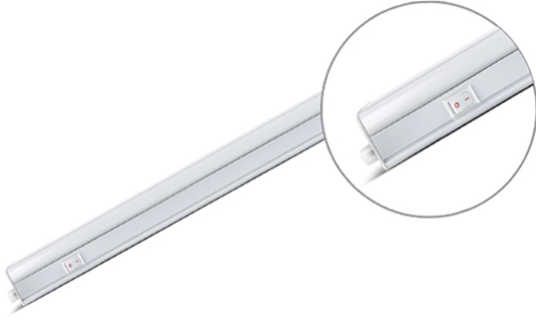

Braytron

TEKNİK VERİ SAYFASI

MODEL	BN10-00400
AÇIKLAMA	BRY-LEDLINE-4W-SQR-WHT-3000K-LED WALL LIGHT

BRAYTRON SRL

MUNICIPIUL BUCUREȘTI, SECTOR 6, BLD. IULIU MANIU, NR.616, CORP B, ET.1,BUCUREȘTI, Sector 6(RO)
info@braytron.com
www.braytron.com

Genel Özellikler

Model No	: BN10-00400
Üst Kategori	: İç Mekan Aydınlatma
Alt Kategori	: LED Şerit Lamba
Tür	: Batten Light
Gövde Rengi	: White
Lamba Şekli	: Non-Directional
Kısılabilir	: Not-Dimmable
Işık Kaynağı	: LED
Garanti	: 2 Years
Class	: Class II
IP	: IP20