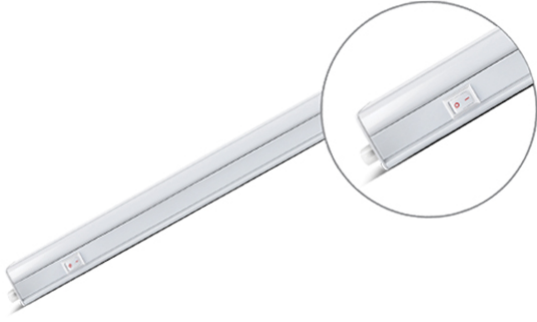

Braytron

TEKNİK VERİ SAYFASI

MODEL	BN10-00410
AÇIKLAMA	BRY-LEDLINE-4W-SQR-WHT-4000K-LED WALL LIGHT

BRAYTRON SRL

MUNICIPIUL BUCUREȘTI, SECTOR 6, BLD. IULIU MANIU, NR.616, CORP B, ET.1,BUCUREȘTI, Sector 6(RO)
info@braytron.com
www.braytron.com

Genel Özellikler

Model No	: BN10-00410
Üst Kategori	: İç Mekan Aydınlatma
Alt Kategori	: LED Şerit Lamba
Tür	: Batten Light
Gövde Rengi	: White
Lamba Şekli	: Non-Directional
Kısılabilir	: Not-Dimmable
Işık Kaynağı	: LED
Garanti	: 2 Years
Class	: Class II
IP	: IP20