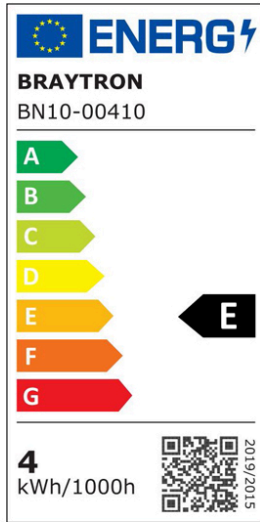

Braytron

TEKNİK VERİ SAYFASI

MODEL	BN10-00410
AÇIKLAMA	BRY-LEDLINE-4W-SQR-WHT-4000K-LED WALL LIGHT

BRAYTRON SRL

MUNICIPIUL BUCUREȘTI, SECTOR 6, BLD. IULIU MANIU, NR.616, CORP B, ET.1,BUCUREȘTI, Sector 6(RO)
info@braytron.com
www.braytron.com

Genel Özellikler

Model No	: BN10-00410
Üst Kategori	: İç Mekan Aydınlatma
Alt Kategori	: LED Şerit Lamba
Tür	: Batten Light
Gövde Rengi	: White
Lamba Şekli	: Non-Directional
Kısılabilir	: Not-Dimmable
Işık Kaynağı	: LED
Garanti	: 2 Years
Class	: Class II
IP	: IP20

Ürün Özellikleri

Watt Gücü	: 4
Renk Sıcaklığı	: 4000K
Quse Lümen	: 440
Renk Geriverim İndeksi (CRI)	: ≥ 80
Enerji Verimlilik Seviyesi	: E
Işın Açısı	: 110°

Elektriksel Özellikler

Lifetime	: 20000 h
Voltaj	: 220-240V 50/60Hz
Güç Faktörü	: $>0,5$
Material	: PC
Çalışma Sıcaklığı	: -20°C ~ +40°C