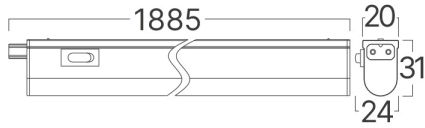

BRAYTRON SRL

MUNICIPIUL BUCUREȘTI, SECTOR 6, BLD. IULIU MANIU, NR.616, CORP B, ET.1,BUCUREȘTI, Sector 6(RO)
info@braytron.com
www.braytron.com

Sayfa 1 / 2