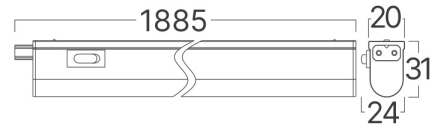

Braytron

TEKNIK VERI SAYFASI

MODEL

BN10-00480

AÇIKLAMA

BRY-LEDLINE-A-16W-RND-WHT-3IN1-LED BATTEN LIGHT

3 CCT