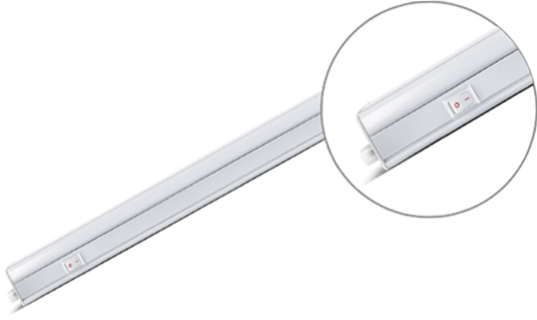

## TEKNİK VERİ SAYFASI

MODEL	BN10-00700
AÇIKLAMA	BRY-LEDLINE-7W-SQR-WHT-3000K-LED WALL LIGHT

BRAYTRON SRL

MUNICIPIUL BUCUREȘTI, SECTOR 6, BLD. IULIU MANIU, NR.616, CORP B, ET.1,BUCUREȘTI, Sector 6(RO)  
info@braytron.com  
www.braytron.com

## Genel Özellikler

Model No	: BN10-00700
Üst Kategori	: İç Mekan Aydınlatma
Alt Kategori	: LED Şerit Lamba
Tür	: Batten Light
Gövde Rengi	: White
Lamba Şekli	: Non-Directional
Kısılabilir	: Not-Dimmable
Işık Kaynağı	: LED
Garanti	: 2 Years
Class	: Class II
IP	: IP20

## Ürün Özellikleri

Watt Gücü	: 7
Renk Sıcaklığı	: 3000K
Quse Lümen	: 780
Renk Geriverim İndeksi (CRI)	: $\geq 80$
Enerji Verimlilik Seviyesi	: E
Işın Açısı	: 110°

## Ölçüler & Ağırlık

Ürün Uzunluğu	: 543 mm
Ürün Genişliği	: 22 mm
Ürün Yüksekliği	: 30 mm
Ürün Ağırlığı	: 111 gr