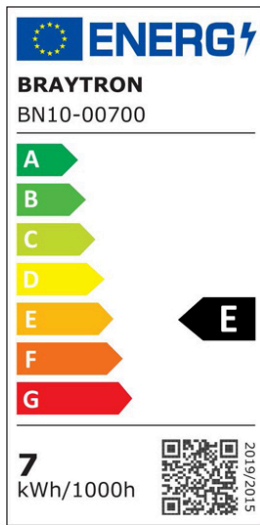

Braytron

TEKNİK VERİ SAYFASI

MODEL	BN10-00700
AÇIKLAMA	BRY-LEDLINE-7W-SQR-WHT-3000K-LED WALL LIGHT

BRAYTRON SRL

MUNICIPIUL BUCUREȘTI, SECTOR 6, BLD. IULIU MANIU, NR.616, CORP B, ET.1,BUCUREȘTI, Sector 6(RO)
info@braytron.com
www.braytron.com