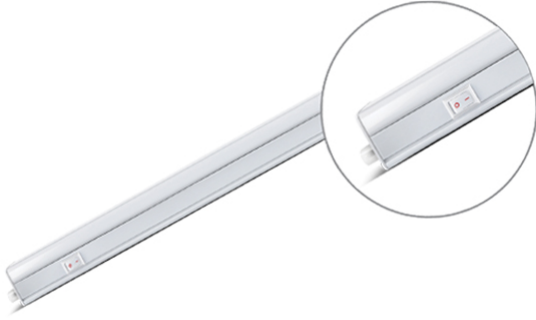

## TEKNİK VERİ SAYFASI

MODEL	BN10-01100
AÇIKLAMA	BRY-LEDLINE-11W-SQR-WHT-3000K-LED WALL LIGHT

BRAYTRON SRL

MUNICIPIUL BUCUREȘTI, SECTOR 6, BLD. IULIU MANIU, NR.616, CORP B, ET.1,BUCUREȘTI, Sector 6(RO)  
info@braytron.com  
www.braytron.com

## Genel Özellikler

Model No	: BN10-01100
Üst Kategori	: İç Mekan Aydınlatma
Alt Kategori	: LED Şerit Lamba
Tür	: Batten Light
Gövde Rengi	: White
Lamba Şekli	: Non-Directional
Kısılabilir	: Not-Dimmable
Işık Kaynağı	: LED
Garanti	: 2 Years
Class	: Class II
IP	: IP20

## Ürün Özellikleri

Watt Gücü	: 11
Renk Sıcaklığı	: 3000K
Quse Lümen	: 1220
Renk Geriverim İndeksi (CRI)	: $\geq 80$
Enerji Verimlilik Seviyesi	: E
Işın Açısı	: 110°

## Ölçüler & Ağırlık

Ürün Uzunluğu	: 873 mm
Ürün Genişliği	: 22 mm
Ürün Yüksekliği	: 30 mm
Ürün Ağırlığı	: 150 gr