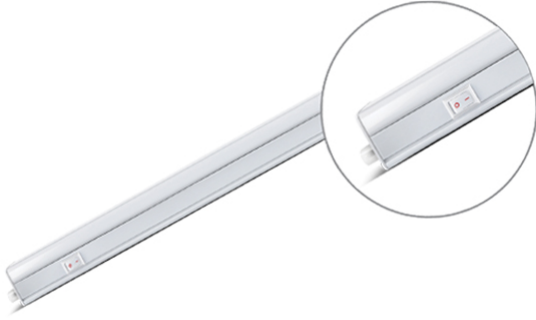

Braytron

TEKNİK VERİ SAYFASI

MODEL	BN10-01110
AÇIKLAMA	BRY-LEDLINE-11W-SQR-WHT-4000K-LED WALL LIGHT

BRAYTRON SRL

MUNICIPIUL BUCUREȘTI, SECTOR 6, BLD. IULIU MANIU, NR.616, CORP B, ET.1,BUCUREȘTI, Sector 6(RO)
info@braytron.com
www.braytron.com

Genel Özellikler

Model No	: BN10-01110
Üst Kategori	: İç Mekan Aydınlatma
Alt Kategori	: LED Şerit Lamba
Tür	: Batten Light
Gövde Rengi	: White
Lamba Şekli	: Non-Directional
Kısılabilir	: Not-Dimmable
Işık Kaynağı	: LED
Garanti	: 2 Years
Class	: Class II
IP	: IP20