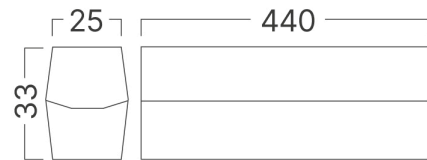

BRAYTRON SRL

MUNICIPIUL BUCUREȘTI, SECTOR 6, BLD. IULIU MANIU, NR.616, CORP B, ET.1,BUCUREȘTI,Sector 6(RO)
info@braytron.com
www.braytron.com