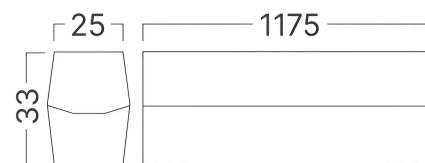

BRAYTRON SRL

MUNICIPIUL BUCUREȘTI, SECTOR 6, BLD. IULIU MANIU, NR.616, CORP B, ET.1,BUCUREȘTI,Sector 6(RO)
info@braytron.com
www.braytron.com

Pagina 1 din 2