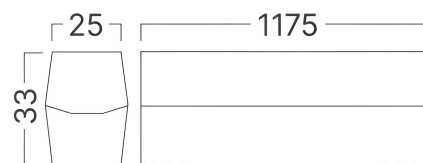

BRAYTRON SRL

MUNICIPIUL BUCUREȘTI, SECTOR 6, BLD. IULIU MANIU, NR.616, CORP B, ET.1,BUCUREȘTI,Sector 6(RO)
info@braytron.com
www.braytron.com

Pagina 1 din 2