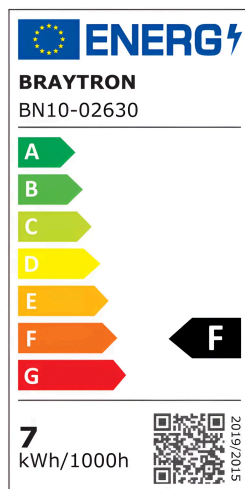

BRAYTRON SRL

MUNICIPIUL BUCUREȘTI, SECTOR 6, BLD. IULIU MANIU, NR.616, CORP B, ET.1,BUCUREȘTI,Sector 6(RO)
info@braytron.com
www.braytron.com

Pagina 1 din 2