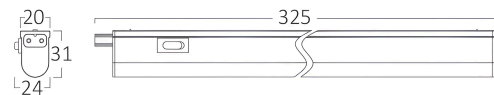

Braytron

TECHNISCHES DATENBLATT

MODELL	BN11-00400
BESCHREIBUNG	BRY-LEDLINE-4W-RND-WHT-3000K-LED WALL LIGHT

BRAYTRON SRL

MUNICIPIUL BUCUREȘTI, SECTOR 6, BLD. IULIU MANIU, NR.616, CORP B, ET.1,BUCUREȘTI, Sector 6(RO)
info@braytron.com
www.braytron.com