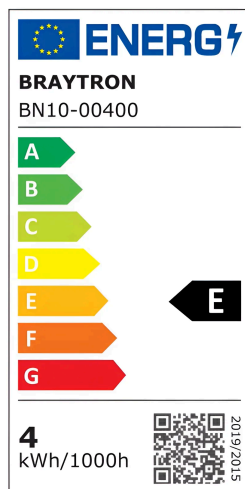

Braytron

TECHNISCHES DATENBLATT

MODELL	BN11-00400
BESCHREIBUNG	BRY-LEDLINE-4W-RND-WHT-3000K-LED WALL LIGHT

BRAYTRON SRL

MUNICIPIUL BUCUREȘTI, SECTOR 6, BLD. IULIU MANIU, NR.616, CORP B, ET.1,BUCUREȘTI, Sector 6(RO)
info@braytron.com
www.braytron.com