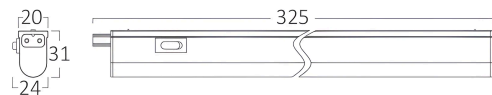

Braytron

TECHNISCHES DATENBLATT

MODELL	BN11-00410
BESCHREIBUNG	BRY-LEDLINE-4W-RND-WHT-4000K-LED WALL LIGHT

BRAYTRON SRL

MUNICIPIUL BUCUREȘTI, SECTOR 6, BLD. IULIU MANIU, NR.616, CORP B, ET.1,BUCUREȘTI, Sector 6(RO)
info@braytron.com
www.braytron.com