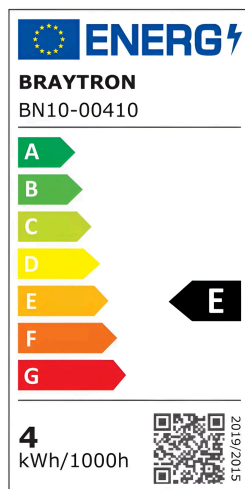

Braytron

TECHNISCHES DATENBLATT

MODELL	BN11-00410
BESCHREIBUNG	BRY-LEDLINE-4W-RND-WHT-4000K-LED WALL LIGHT

BRAYTRON SRL

MUNICIPIUL BUCUREȘTI, SECTOR 6, BLD. IULIU MANIU, NR.616, CORP B, ET.1,BUCUREȘTI, Sector 6(RO)
info@braytron.com
www.braytron.com