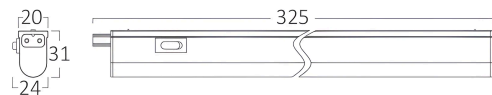

Braytron

TECHNISCHES DATENBLATT

MODELL	BN11-00430
BESCHREIBUNG	BRY-LEDLINE-4W-RND-WHT-6500K-LED WALL LIGHT

BRAYTRON SRL

MUNICIPIUL BUCUREȘTI, SECTOR 6, BLD. IULIU MANIU, NR.616, CORP B, ET.1,BUCUREȘTI, Sector 6(RO)
info@braytron.com
www.braytron.com