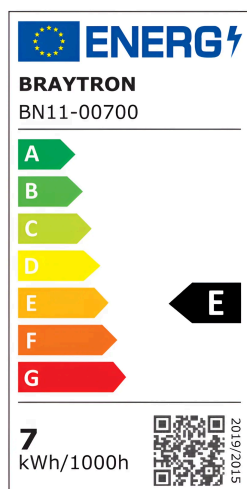

Braytron

TECHNISCHES DATENBLATT

MODELL	BN11-00700
BESCHREIBUNG	BRY-LEDLINE-7W-RND-WHT-3000K-LED WALL LIGHT

BRAYTRON SRL

MUNICIPIUL BUCUREȘTI, SECTOR 6, BLD. IULIU MANIU, NR.616, CORP B, ET.1,BUCUREȘTI, Sector 6(RO)
info@braytron.com
www.braytron.com

Allgemeine Merkmale

Modell	: BN11-00700
Hauptkategorie	: Innenbeleuchtung
Unterkategorie	: LED-Lichtleiste
Typ	: Batten Light
Gehäusefarbe	: White
Lampentyp/Form	: Non-Directional
Dimmbar	: Not-Dimmable
Lichtquelle	: LED
Garantie	: 2 Years
Klasse	: CLASS II
IP (Schutzart)	: IP20

Product Characteristics

Leistung	: 7
Farbtemperatur	: 3000K
Effektive Lumen	: 780
Farbwiedergabeindex (CRI)	: ≥ 80
Energieeffizienzklasse	: E
Lichtabstrahlwinkel	: 110°

Elektrische Eigenschaften

Lebensdauer	: 20000 h
Spannung	: 220-240V 50/60Hz
Leistungsfaktor	: $>0,5$
Material	: PC
Arbeitstemperatur	: $-20^{\circ}\text{C} \sim +40^{\circ}\text{C}$