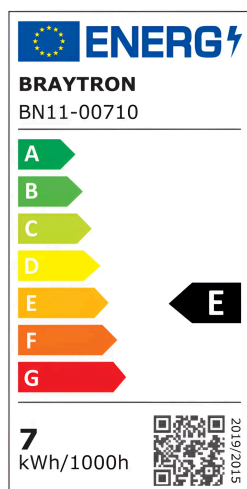

Braytron

TECHNISCHES DATENBLATT

MODELL	BN11-00710
BESCHREIBUNG	BRY-LEDLINE-7W-RND-WHT-4000K-LED WALL LIGHT

BRAYTRON SRL

MUNICIPIUL BUCUREȘTI, SECTOR 6, BLD. IULIU MANIU, NR.616, CORP B, ET.1,BUCUREȘTI, Sector 6(RO)
info@braytron.com
www.braytron.com

Allgemeine Merkmale

Modell	: BN11-00710
Hauptkategorie	: Innenbeleuchtung
Unterkategorie	: LED-Lichtleiste
Typ	: Batten Light
Gehäusefarbe	: White
Lampentyp/Form	: Non-Directional
Dimmbar	: Not-Dimmable
Lichtquelle	: LED
Garantie	: 2 Years
Klasse	: CLASS II
IP (Schutzart)	: IP20

Product Characteristics

Leistung	: 7
Farbtemperatur	: 4000K
Effektive Lumen	: 780
Farbwiedergabeindex (CRI)	: ≥ 80
Energieeffizienzklasse	: E
Lichtabstrahlwinkel	: 110°

Elektrische Eigenschaften

Lebensdauer	: 20000 h
Spannung	: 220-240V 50/60Hz
Leistungsfaktor	: $>0,5$
Material	: PC
Arbeitstemperatur	: $-20^{\circ}\text{C} \sim +40^{\circ}\text{C}$